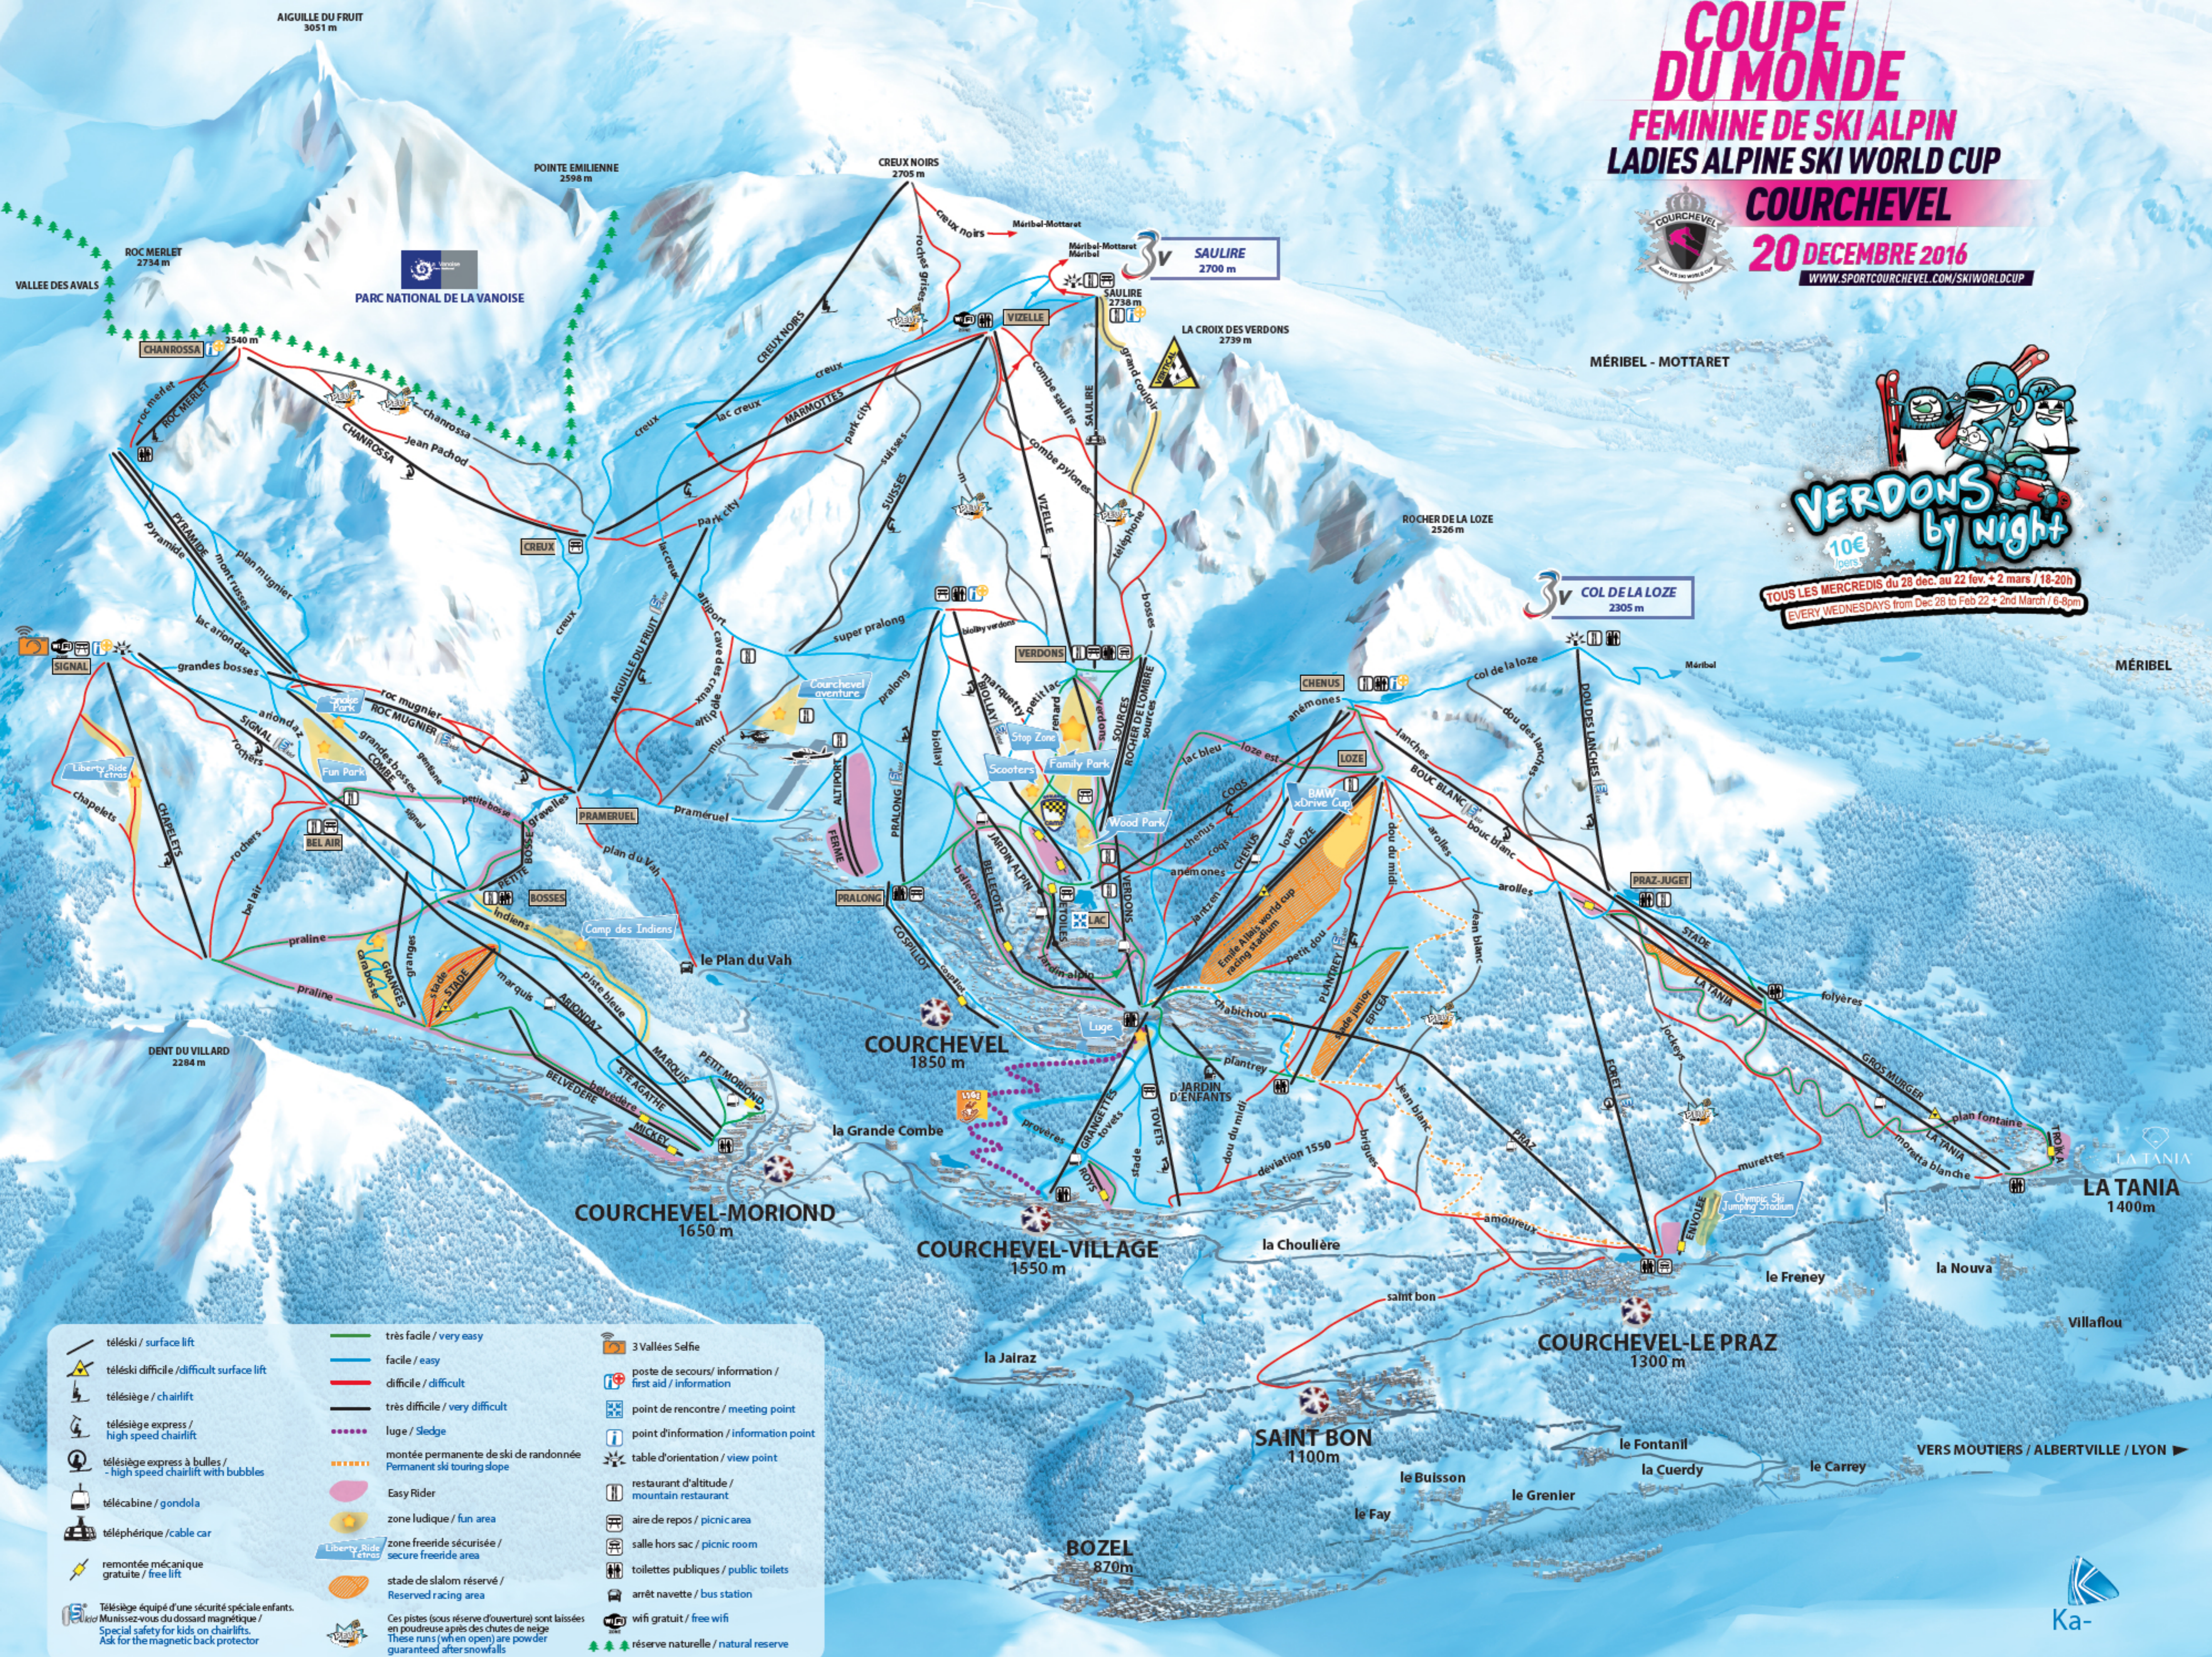

COUPE DU MONDE FEMININE DE SKI ALPIN

LADIES ALPINE SKI WORLD CUP

COURCHEVEL

20 DECEMBRE 2016

WWW.SPORTCOURCHEVEL.COM/SKIWORLD CUP

MÉRIBEL - MOTTARET

TOUS LES MERCREDIS du 28 dec. au 22 fev. + 2 mars / 18-20h
EVERY WEDNESDAYS from Dec 28 to Feb 22 + 2nd March / 6-8pm

	très facile / very easy	
	facile / easy	
	difficile / difficult	
	très difficile / very difficult	
	luge / Sledge	
	montée permanente de ski de randonnée / Permanent ski touring slope	
	Easy Rider	
	zone ludique / fun area	
	zone freeride sécurisée / secure freeride area	
	stade de slalom réservé / Reserved racing area	

Ces pistes (sous réserve d'ouverture) sont laissées en poudre après des chutes de neige. These runs (when open) are powder guaranteed after snowfalls.